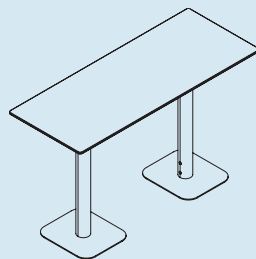

W: 21"
D: 21"
H: 18"

T4SS3318
33" Square

W: 32.75"
D: 32.75"
H: 18"

T4SS2123
21" Square

W: 21"
D: 21"
H: 23"

T4SS3323
33" Square

W: 32.75"
D: 32.75"
H: 23"

T4SS2130
21" Square

W: 21"
D: 21"
H: 30"

T4SS3330
33" Square

W: 32.75"
D: 32.75"
H: 30"

T4SR246030
30" H. Rectangle

W: 24"
L: 60"
H: 30"

T4SR246036
36" H. Rectangle

W: 24"
L: 60"
H: 36"

Optional power available