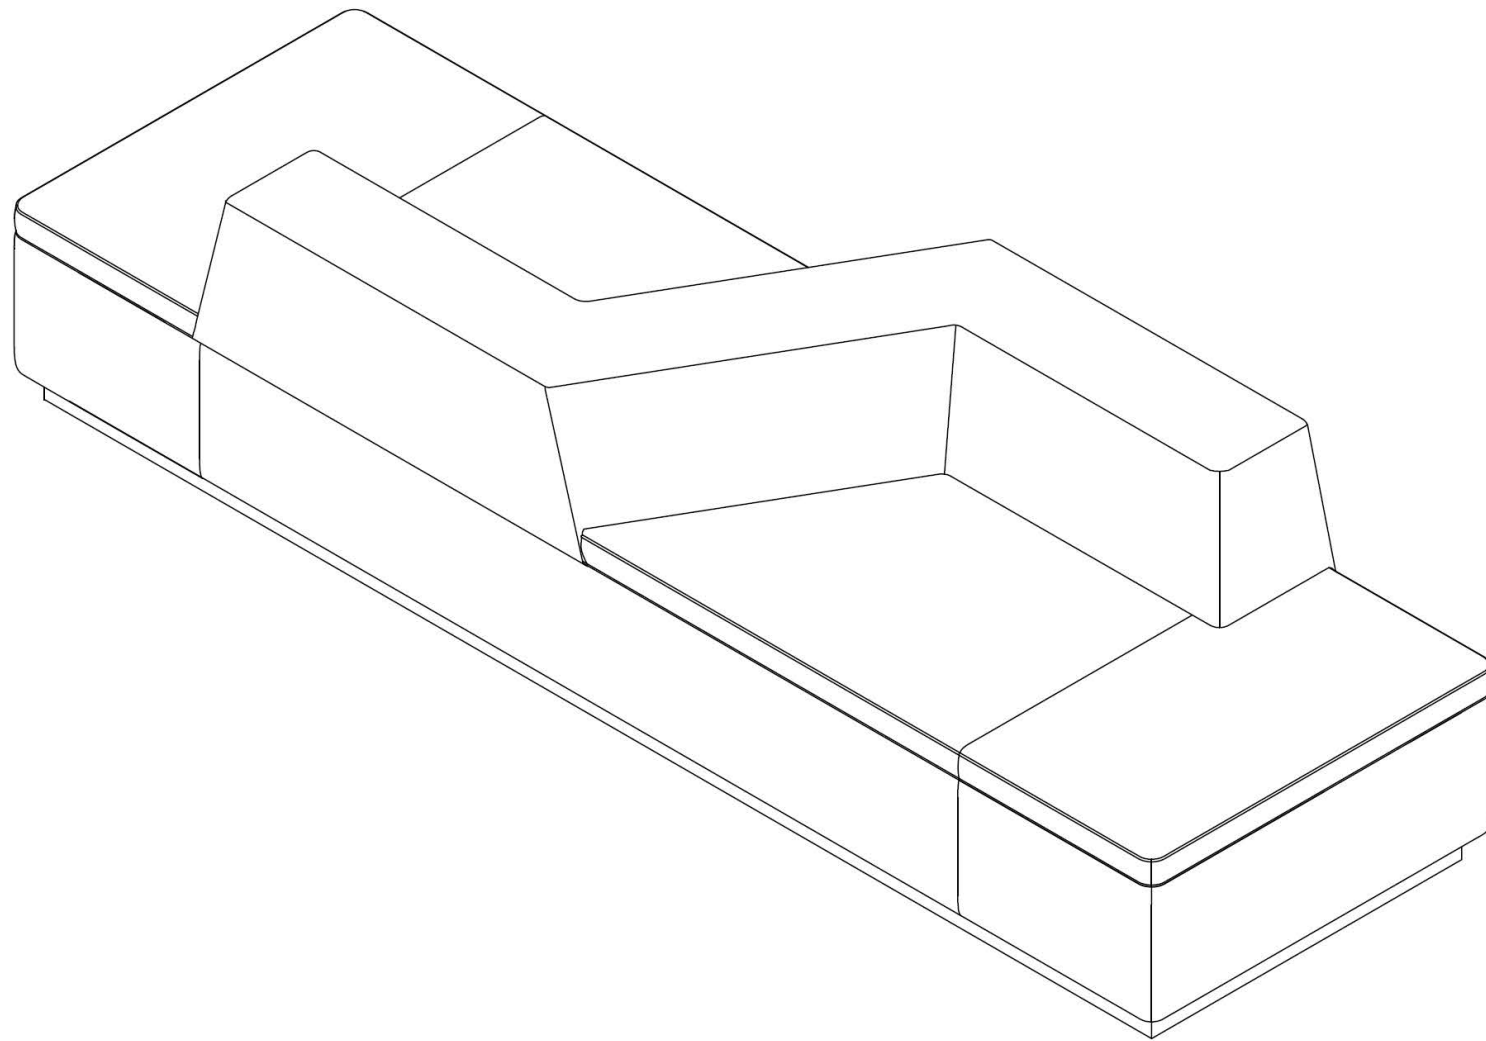

ARCONAS

Zigzag Bench Configurations

ARCONAS

Zigzag Bench

ZIGZAGB8

Plan View - 114L" x 36"W x 29.8"H
3352 mm x 914 mm x 756 mm

Front View - 114L" x 36"W x 29.8"H
3352 mm x 914 mm x 756 mm

Side View - 114L" x 36"W x 29.8"H
3352 mm x 914 mm x 756 mm

Isometric View - 114L" x 36"W x 29.8"H
3352 mm x 914 mm x 756 mm

Seat Height - 17.8" / 452mm

ZIGZAGB11

Plan View - 132"L x 36"W x 29.8"H
2895 mm x 914 mm x 756 mm

Front View - 132"L x 36"W x 29.8"H
2895 mm x 914 mm x 756 mm

Side View - 132"L x 36"W x 29.8"H
2895 mm x 914 mm x 756 mm

Isometric View - 132"L x 36"W x 29.8"H
2895 mm x 914 mm x 756 mm