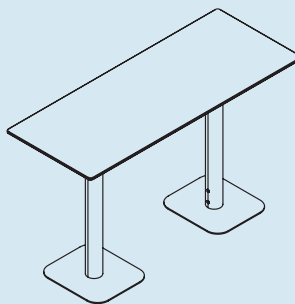

D: 32.75"
H: 18"

T4SC2123
4Share Table Round

D: 21"
H: 23"

T4SC3330
4Share Table Round

D: 32.75"
H: 30"

T4SS2118
4Share Table Square

W: 21"
D: 21"
H: 18"

T4SS3318
4Share Table Square

W: 32.75"
D: 32.75"
H: 18"

T4SS2123
4Share Table Square

W: 21"
D: 21"
H: 23"

T4SS2130
4Share Table Square

W: 21"
D: 21"
H: 30"

T4SS3330
4Share Table Square

W: 32.75"
D: 32.75"
H: 30"

T4SR246030
4Share Table Rectangle

W: 24"
L: 60"
H: 30"

T4SR246036
4Share Table Rectangle

W: 24"
L: 60"
H: 36"

Optional power available

Inspiration

ARCONAS

Head Office

Arconas Corporation
5700 Keaton Crescent
Mississauga, Ontario
L5R 3H5 Canada