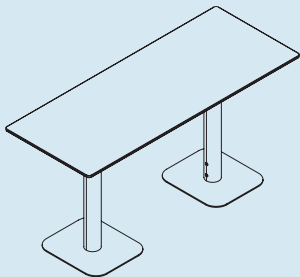

D: 32.75"
H: 18"

T4SC2123
4Share Table Round

D: 21"
H: 23"

T4SC3330
4Share Table Round

D: 32.75"
H: 30"

T4SS2118
4Share Table Square

W: 21"
D: 21"
H: 18"

T4SS3318
4Share Table Square

W: 32.75"
D: 32.75"
H: 18"

T4SS2123
4Share Table Square

W: 21"
D: 21"
H: 23"

T4SS2130
4Share Table Square

W: 21"
D: 21"
H: 30"

T4SS3330
4Share Table Square

W: 32.75"
D: 32.75"
H: 30"

T4SR246030
4Share Table Rectangle

W: 24"
L: 60"
H: 30"

T4SR246036
4Share Table Rectangle

W: 24"
L: 60"
H: 36"

Optional power available

Inspiration

ARCONAS

Head Office

Arconas Corporation
5700 Keaton Crescent
Mississauga, Ontario
L5R 3H5 Canada